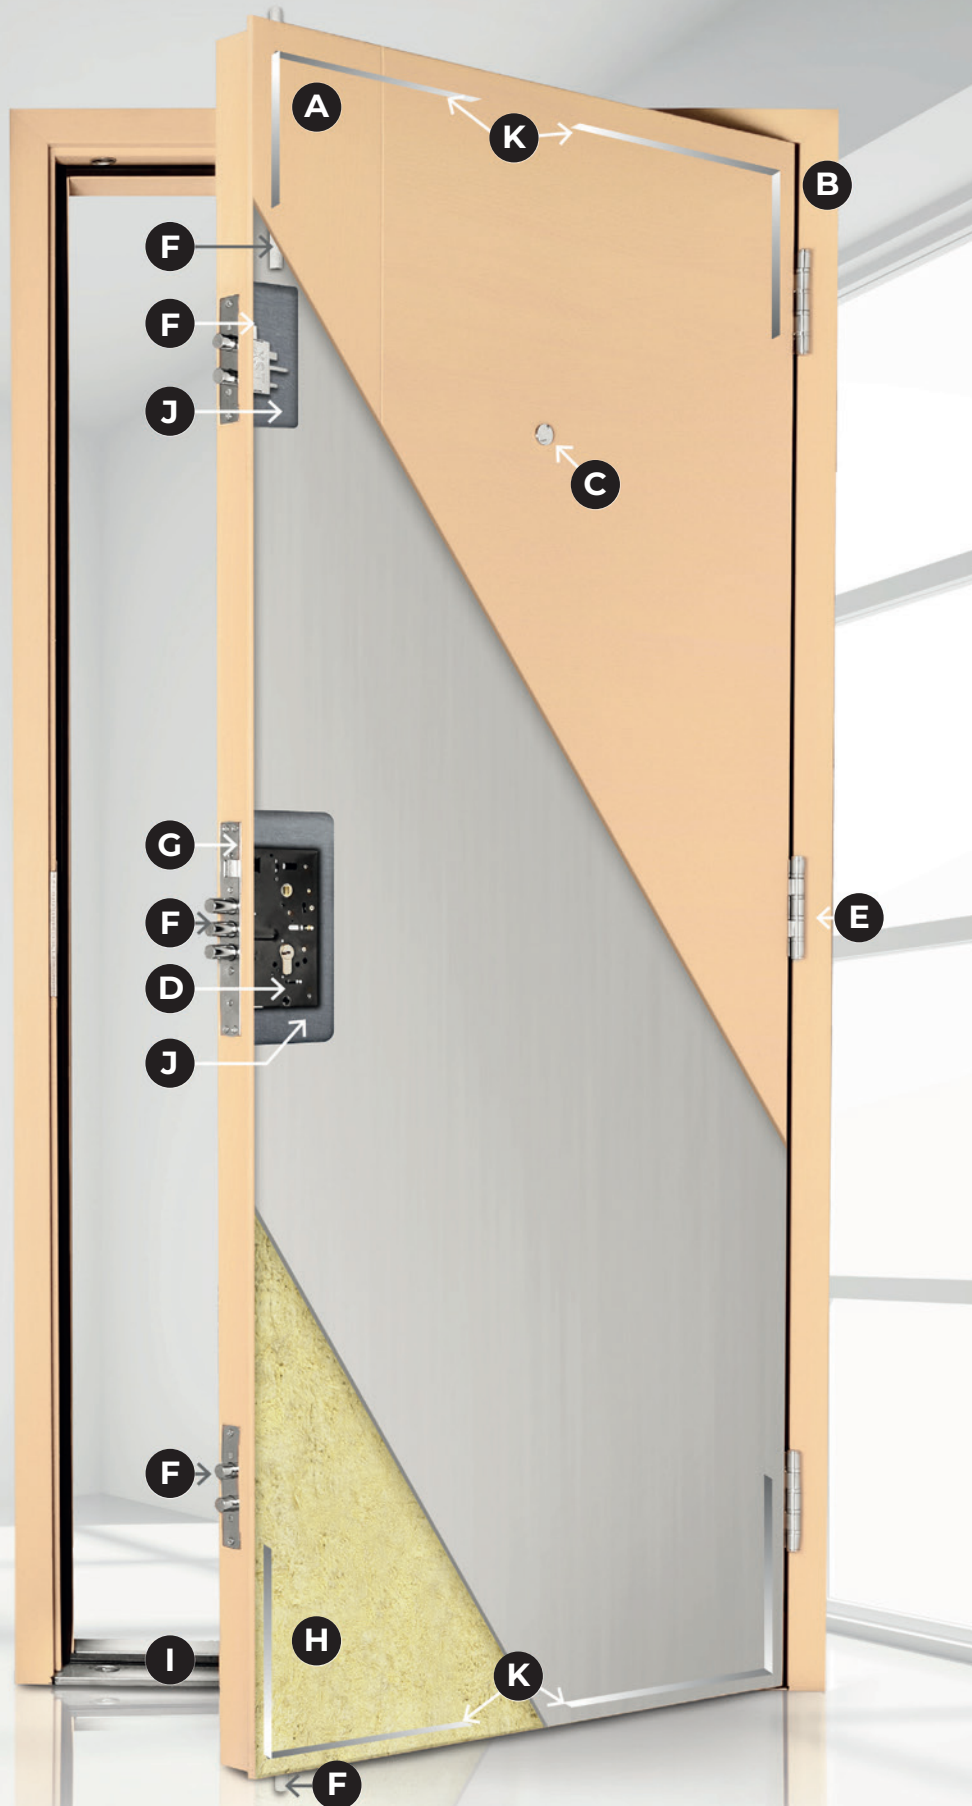

již od 24 900 Kč včetně DPH

 **PORTIRA**

**Kvalitní
bezpečnostní
dveře Securido
od společnosti
Portira**

- A** celokovové bezpečnostní dveře v provedení levo- a pravo-otvíravé
- B** speciální ocelové zárubně na požadovanou tloušťku stavební příčky 100 a 150 mm
- C** průzorník
- D** hlavní rozvorový mechanismus, který ovládá devítibodový bezpečnostní systém dveří
- E** speciální panty z nerezové oceli
- F** rozmístění bezpečnostních bodů ve dveřích
- G** nové kování s **antipanic systémem**
- H** vnitřní prostor dveří vyplněný minerální lisovanou vlnou s tepelně-izolačními, protihlukovými a protipožárními vlastnostmi
- I** nerezový práh
- J** bezpečnostní kazeta z ocelového plechu, která chrání rozvorový mechanismus a mechanismy horních a dolních výsuvných bodů
- K** ocelové výstupy v křídle

Kování Securido od společnosti Portira

**Zaručí pocit bezpečí a dotvoří
moderní design domácnosti.**

Jsou certifikované v III. bezpečnostní třídě (Certest a Národní bezpečnostní úřad SR). Mají vysokou tepelnou a zvukovou izolaci (39dB) a protipožární provedení 30 minut. Dveře jsou vyrobené z ocelových ploten tloušťky 1 mm a jsou vystužené v rozích křídla, v oblasti hlavního zámku, uzamykacích otvorů v zárubni a v oblasti bezpečnostních bodů. Mají devítibodový bezpečnostní systém, kde se bezpečnostní body vysouvají do podlahy i plafónu. Bezpečnostní zárubeň tvoří s dveřmi jeden nedělitelný bezpečnostní celek. Dveře mají tři kvalitní nerezové panty, které zabezpečují dveře vůči vysazení.